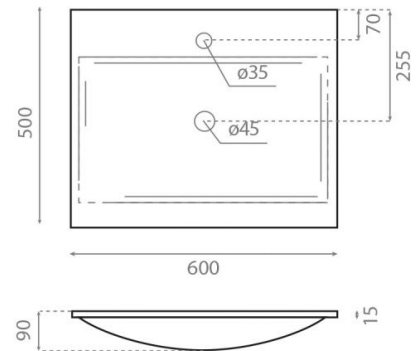

Mónaco

Ref. 0507

600x500x90 mm

Características

No puede ir a pared.
Lavabo sin rebosadero.
Compatible con soporte ref.00109.
Peso neto 9kg, peso con caja 10kg.
Unidades por palet: 22.