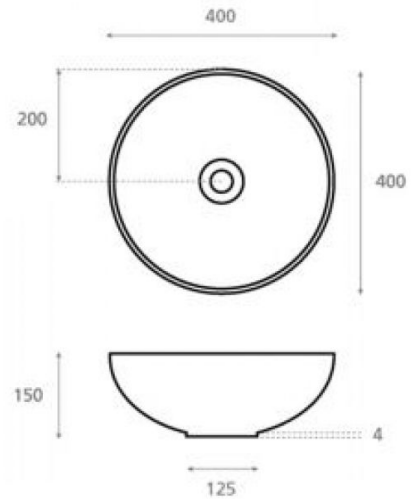

Golden Pink Flowers

Ref. 001SW

400x150 mm

Características

Lavabo de porcelana
Porcelana natural
Medidas: 400x400x150 mm
Peso neto 8kg, peso con caja 9kg.
Unidades por palet: 52.