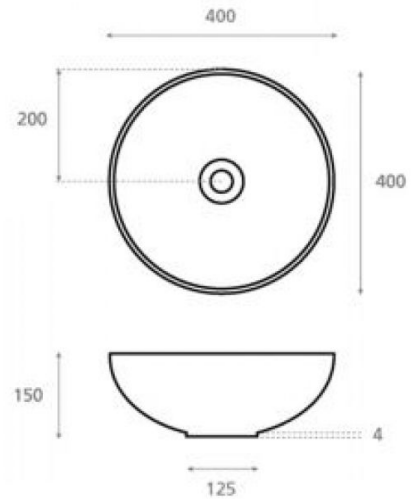

## Ref. 002SW

400x150 mm

### Características

Lavabo de porcelana  
Porcelana natural  
Medidas: 400x400x150 mm  
Peso neto 8kg, peso con caja 9kg.  
Unidades por palet: 52.