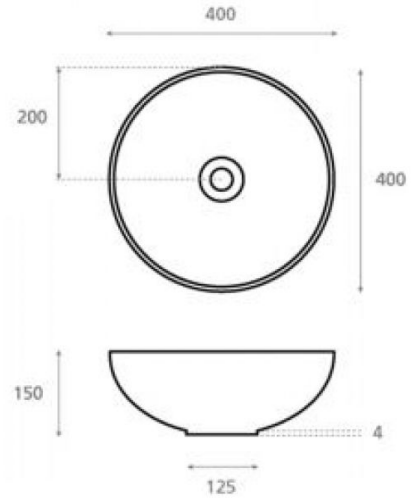

White Forest

Ref. 003SW

400x150 mm

Características

Lavabo de porcelana
Porcelana natural
Medidas: 400x400x150 mm
Peso neto 8kg, peso con caja 9kg.
Unidades por palet: 52.