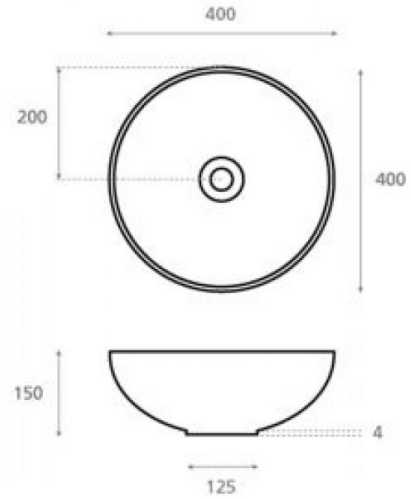

# Loose

**Ref. 005SW**

400x150 mm

## Características

Lavabo de porcelana  
Porcelana natural  
Medidas: 400x400x150 mm  
Peso neto 8kg, peso con caja 9kg.  
Unidades por palet: 52.