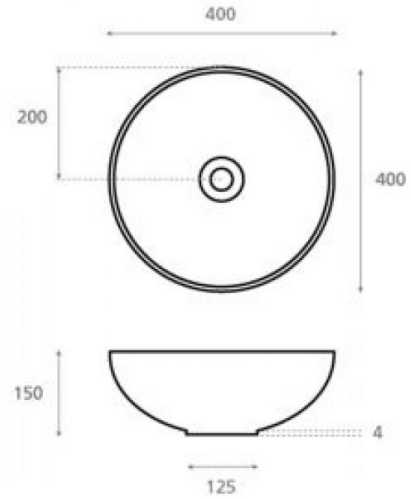

# Baroque Silver

**Ref. 004SW**

400x150 mm

## Características

Lavabo de porcelana  
Medidas: 400x400x150 mm  
Peso neto 8kg, peso con caja 9kg.  
Unidades por palet: 52.