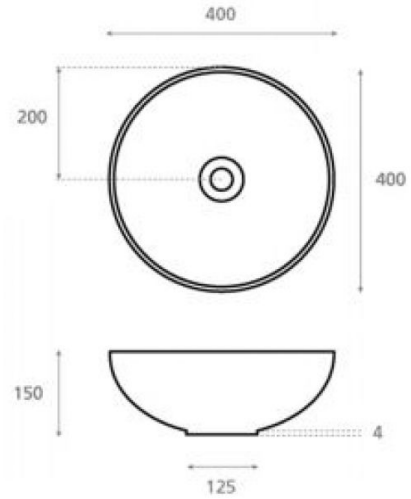

# Dance Circles

**Ref. 008SW**

400x150 mm

## Características

Lavabo de porcelana  
Porcelana natural  
Medidas: 400x400x150 mm  
Peso neto 8kg, peso con caja 9kg.  
Unidades por palet: 52.