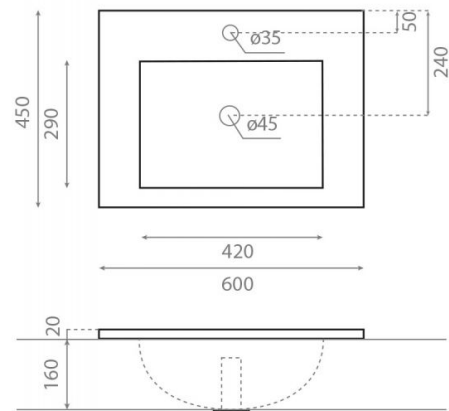

# Montecarlo

**Ref. 0509**

600x450x180 mm

## Características

No puede ir a pared.  
Lavabo con rebosadero.  
Peso neto 12kg, peso con caja 13kg.  
Unidades por palet: 24.