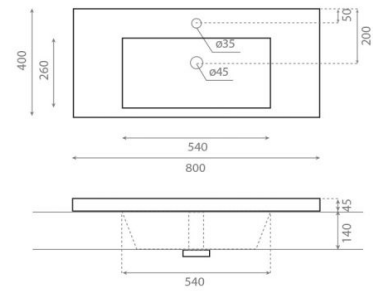

Colloto

Ref. 0515

1000x400x185 mm

Características

No puede ir a pared.
Lavabo con rebosadero.
Peso neto 18kg, peso con caja 19kg.
Unidades por palet: 16.