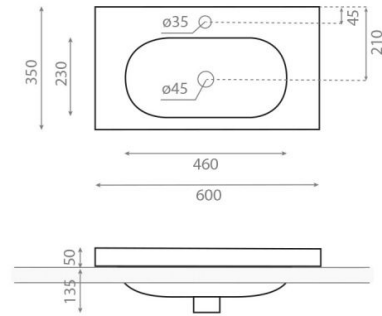

Ice

Ref. 0516

600x350x185 mm

Características

No puede ir a pared
Lavabo con rebosadero
Compatible con soporte ref. 00101
Peso neto 9kg, peso con caja 10kg.
Unidades por palet: 38.