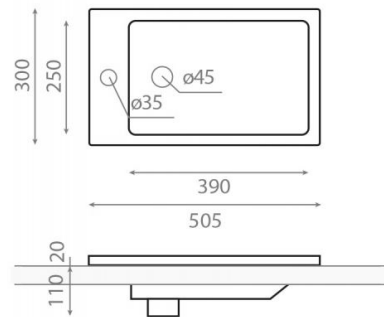

Top

Ref. 0522

505x300x130 mm

Características

No puede ir a pared.
Lavabo con rebosadero.
Peso neto 7kg, peso con caja 8kg.