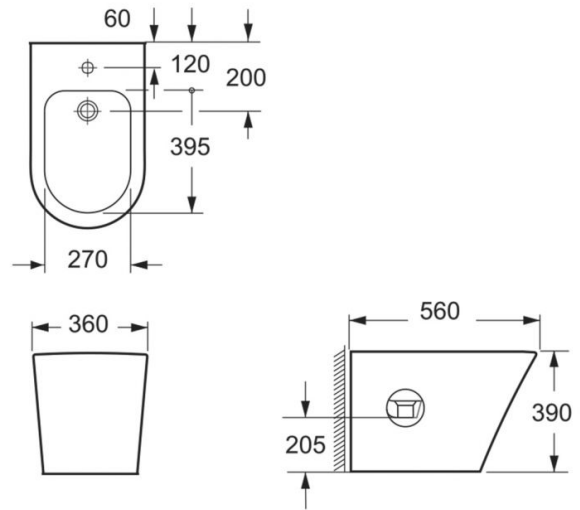

# New Ronda bidé a suelo

**Ref. 4513R**

560x360x390 mm

## Características

560x360x390 mm  
Antibacteriano  
con agujero para grifo  
Peso 23 kg  
Unidades por palé 16