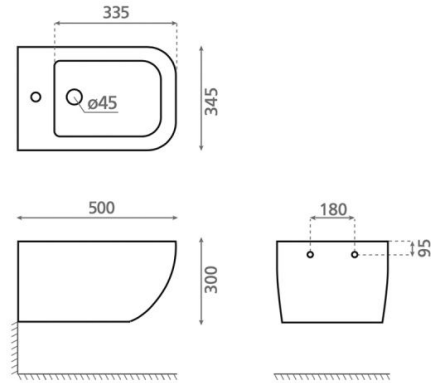

New Toledo

Ref. 4517R

520x345x400 mm

Características

Bidé a suelo
Antibacteriano