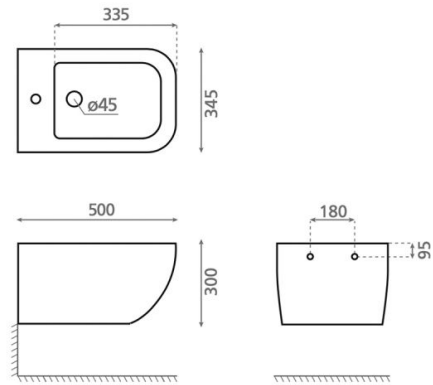

New Toledo

Ref. 4517RS

500x345x300 mm

Características

Bidé suspendido
Antibacteriano