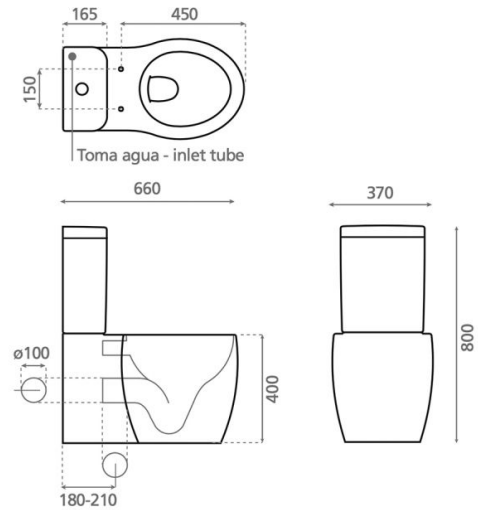

Evora

Ref. 4548

660x370x800 mm

Características

- Inodoro con tanque
- Salida dual
- Mecanismo doble descarga
- Tapa termoendurecida extraíble
- Soft close
- Peso 46kg | Unidades por palé 12