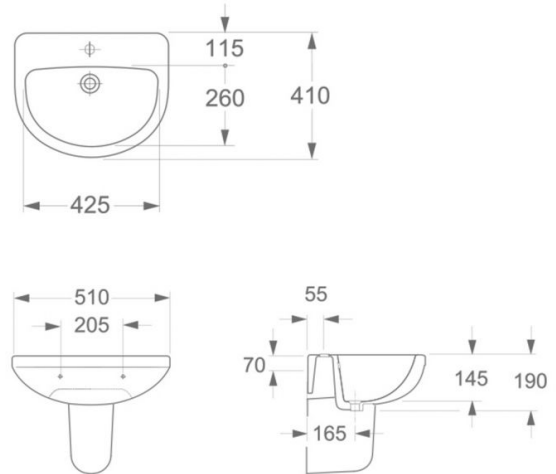

Algarve A

Ref. 4078

510x425x450 mm

Características

Ref.: 4078 ALGARVE A
Lavabo semi pedestal
Lavabo con rebosadero