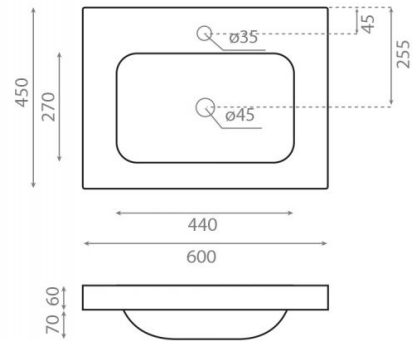

Une

Ref. 0526RJ

600x450x130 mm

Características

Puede ir a pared.
Lavabo sin rebosadero.
Peso neto 14kg, peso con caja 15kg.
Unidades por palet: 24.

Colores disponibles: