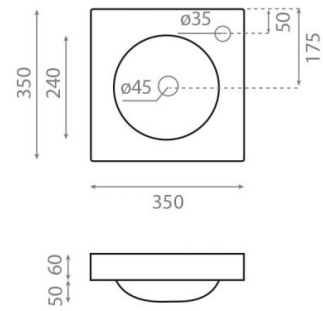

Une 01

Ref. 0527RJ

350x350x110 mm

Características

Puede ir a pared.
Lavabo sin rebosadero.
Peso neto 8kg, peso con caja 9kg.
Unidades por palet: 50.

Colores disponibles: