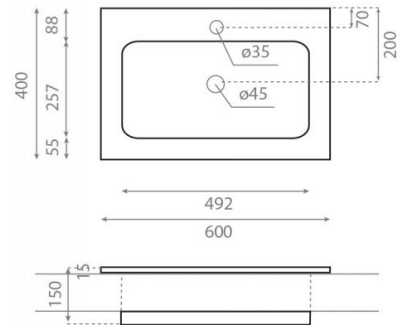

LP60

Ref. 0570

600x400x150 mm

Características

No puede ir a pared.
Lavabo sin rebosadero.
Peso neto 8kg. Peso con caja 9kg.
Unidades por palet: 28.