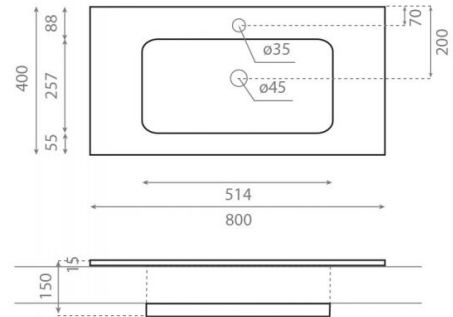

## Ref. 0571

800x400x150 mm

### Características

No puede ir a pared.  
Lavabo sin rebosadero.  
Peso neto 11kg, peso con caja 12kg.  
Unidades por palet: 24.