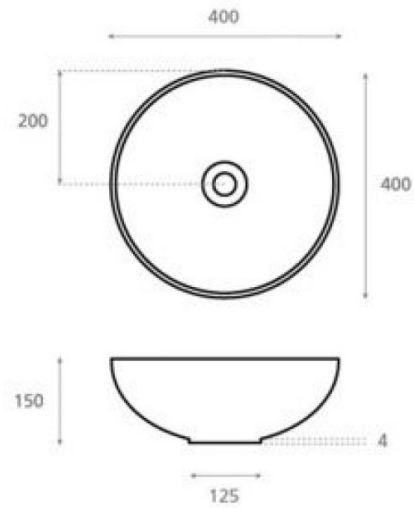

Microcemento teja

Ref. 1501MC

400x150mm.

Características

Lavabo de porcelana cubierto de microcemento.
Medidas: 400x400x150 mm.
Peso neto 8kg, peso con caja 9kg.
Unidades por palet: 52.