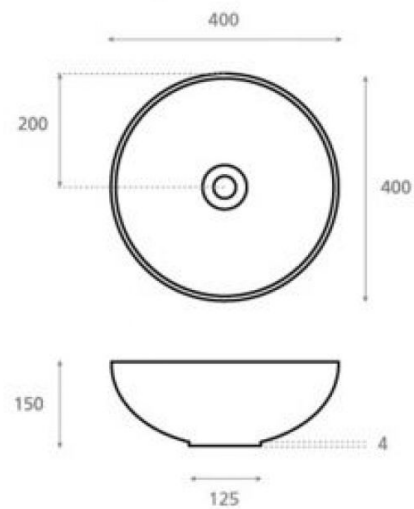

## Ref. 1501MC

400x150mm.

**Warning:** Invalid argument supplied for foreach() in `/var/www/vhost/thebathcollection.com/home/html/default/templates/email/producto.html.php` on line **156**

### Características

Lavabo de porcelana cubierto de microcemento.  
Medidas: 400x400x150 mm.  
Peso neto 8kg, peso con caja 9kg.  
Unidades por palet: 52.