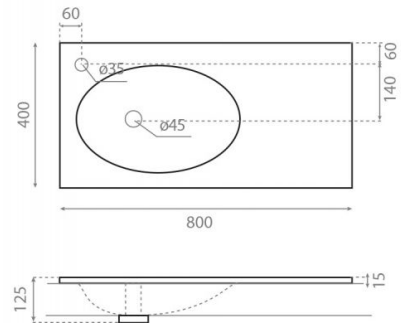

Verona

Ref. 0539

800x400x125 mm

Características

No puede ir a pared.
Lavabo sin rebosadero.
Peso neto 8kg, peso con caja 9kg.
Unidades por palet: 24.