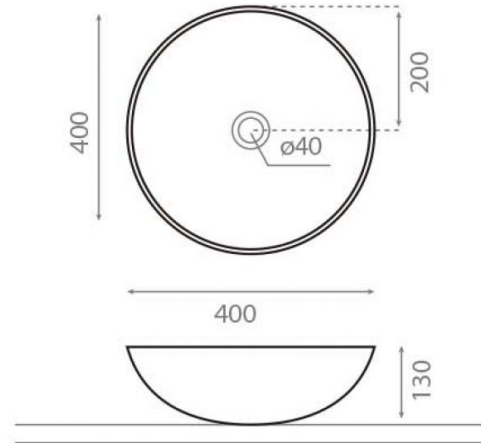

Noja

Ref. 8326

400x130mm.

Características

Lavabo sobre encimera
Sin rebosadero
Aluminio esmaltado
400x130mm.