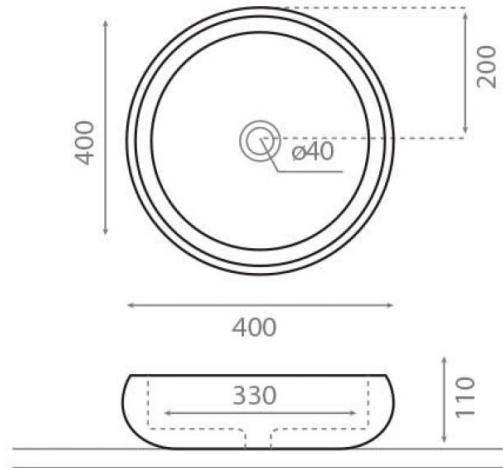

# Asón

**Ref. 8310**

400x110mm.

## Características

Lavabo sobre encimera  
Sin rebosadero  
Acero brillo  
400x110mm.