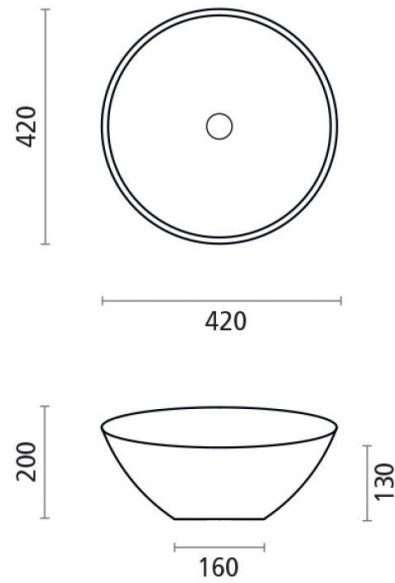

Seychelles

Ref. 00380

420x200 mm.

Características

Colores disponibles: