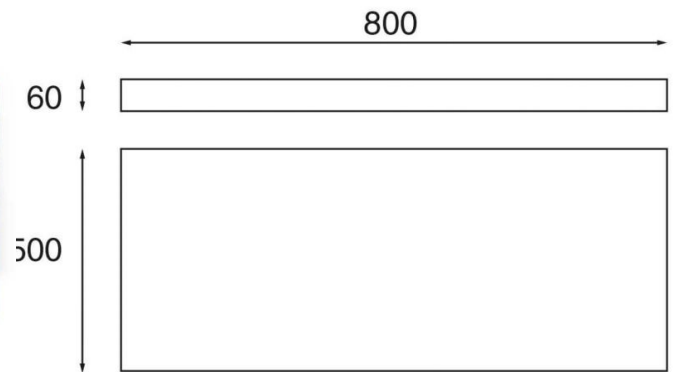

# Encimera de acacia 80

**Ref. 8217**

800x500x60 mm.

## Características

Encimera de madera de Acacia

Acabado marrón claro

800x500x60 mm.

Unidades por palé:

Peso neto:

Peso bruto:

Colores disponibles: