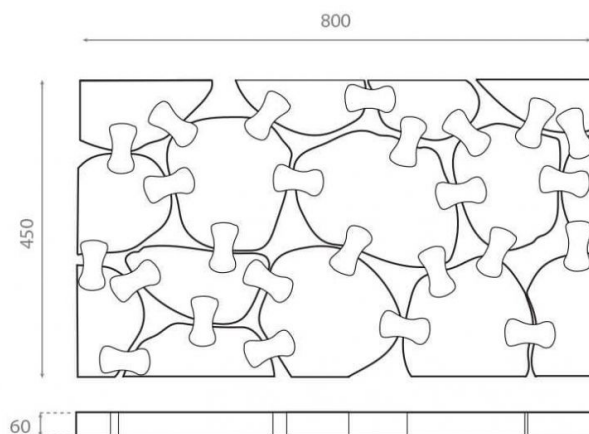

Encimera troncos teca

Ref. 8214

800x450x60 mm.

Características

Encimera de troncos de teca

Acabado natural

Medidas: 800x450x60 mm.

Unidades por palé:

Peso neto: Peso bruto: