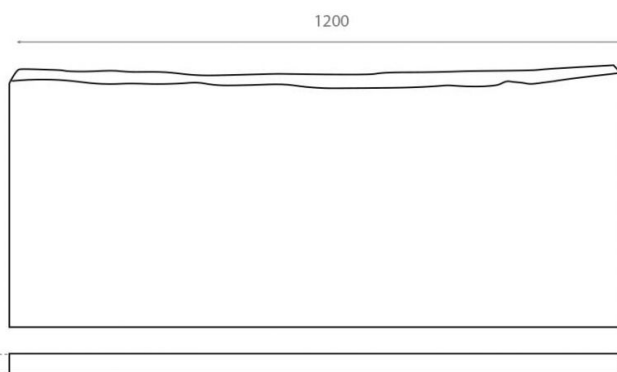

Encimera de tamarindo

Ref. 8115

1200x500x60 mm.

Características

Encimera de madera de tamarindo

Acabado natural

Medidas: 1200x500x60 mm.

Unidades por palé:

Peso neto: Peso bruto