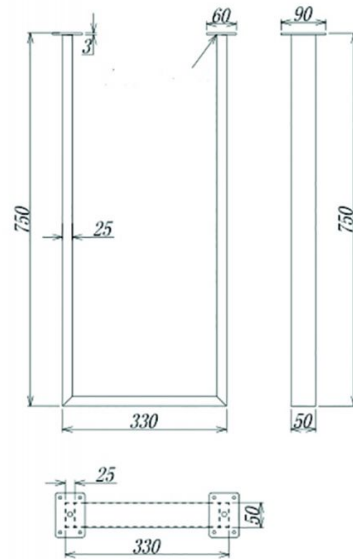

Juego soportes acero negro

Ref. 8209

780x330x50 mm.

Características

Juego de soportes de acero negro

304 SS- 2 piezas

Medidas: 750x330x50 mm.

Unidades por palé:

Peso neto: Peso bruto:

Colores disponibles: