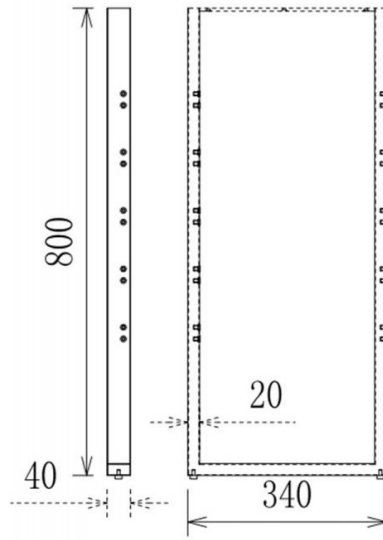

## Ref. 8208

800x340x40 mm.

### Características

Juego de soportes de acero  
304 SS - 2 piezas  
Medidas: 800x340x40 mm.  
Unidades por palé:  
Peso neto: Peso bruto: