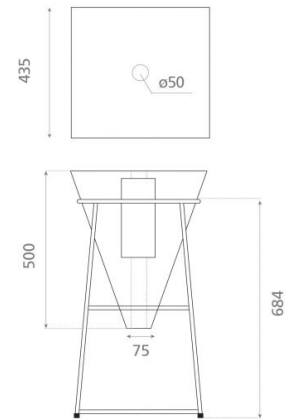

# Pedestal cónico cuadrado

**Ref. 8213**

450x450x780 mm.

## Características

Pedestal cónico cuadrado  
Madera de acacia  
Medidas: 450x450x780 mm.  
Unidades por palé:  
Peso neto: Peso bruto: