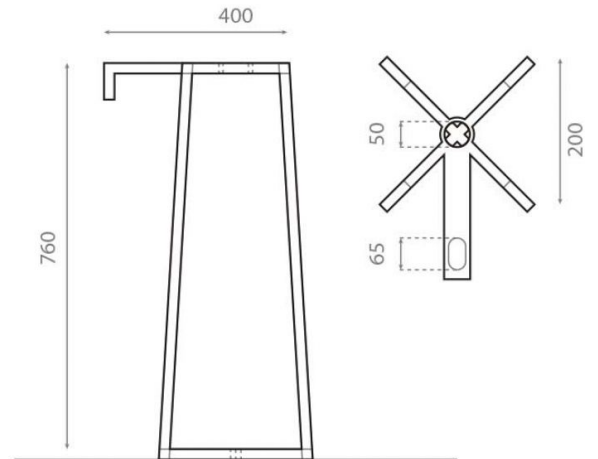

# Pedestal barras de acero

## Ref. 8216

400x200x760 mm.

### Características

Pedestal barras de acero  
Medidas: 400x200x760 mm.  
Compatible con lavabo Volta ref: 4086