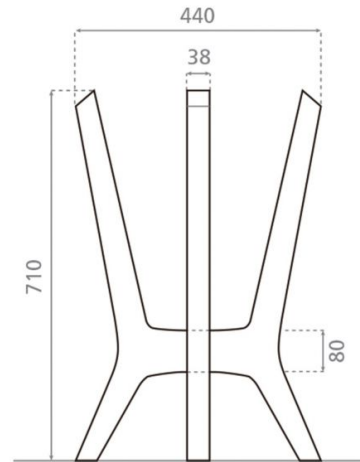

Pedestal de madera 8224

Ref. 8224

440x740 mm.

Características

Pedestal de madera
válido para lavabo Florencia B
Medidas: 440x740 mm.
Unidades por palé:
Precio neto: Precio bruto: