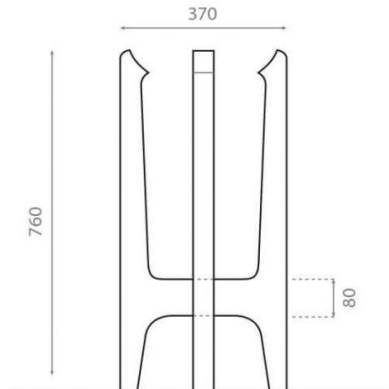

# Pedestal de madera 8226

## Ref. 8226

370x750 mm.

### Características

Pedestal de madera  
Válido para lavabos de acero  
esmaltado  
Medidas: 570x750 mm.  
Unidades por palé:  
Precio neto: Precio bruto: