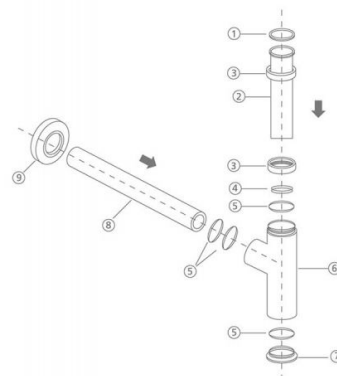

# Sifón redondo rose gold

Ref. 0209RG

## Características

Arandela de papel  $\varnothing 30 \times 2,5$   
Tubo  $\varnothing 32 \times 120$   
1/4" Tuerca de cromo  $\varnothing 40$   
Arandela de goma  
Aro  
Tubo 1 1/4"  $\varnothing 54 \times 116$   
Tuerca de cromo  $\varnothing 47$   
Tubo recto  $\varnothing 32 \times 300$   
Brida de cromo  $\varnothing 70 \times 13$