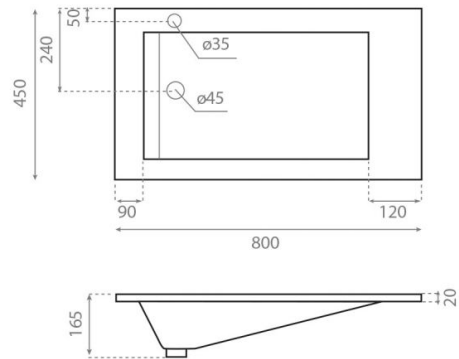

Tecno pizarra

Ref. 0567

800x450x165 mm

Características

Lavabo encimera.
No puede ir a pared.
Lavabo con rebosadero.
Peso neto 15kg, peso con caja 16kg.
Unidades por palet: 16.