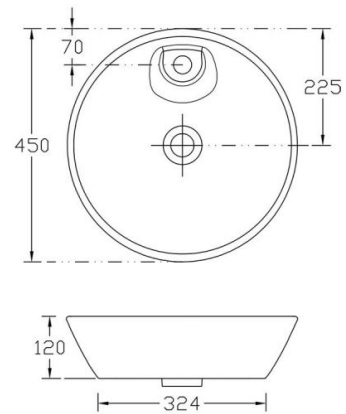

Lieja

Ref. 4109

450x324x120 mm.

Características

Lavabo sobre encimera.
Medidas 450x324x120 mm.
Tiene rebosadero.
Peso neto xx kg, peso con caja xx kg.
Unidades por palet xx uds.