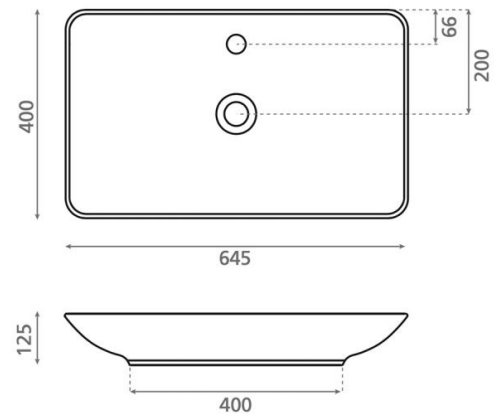

Brujas

Ref. 4110
645x400x125

Características

Lavabo sobre encimera. No tiene rebosadero.