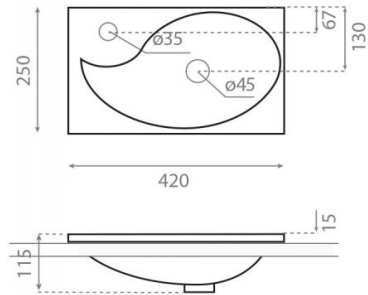

Aqua

Ref. 0572

420x250x115 mm

Características

Lavabo encimera.
No puede ir a pared.
Lavabo sin rebosadero.
Peso neto 3kg, peso con caja 4kg.
Unidades por palet: 84.