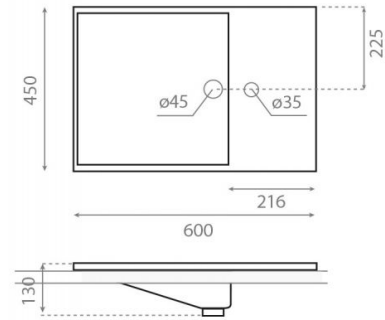

Fly

Ref. 0573

600x450x130 mm

Características

- Lavabo encimera.
- No puede ir a pared..
- Lavabo sin rebosadero.
- Peso neto 9kg, peso con caja 10kg.
- Unidades por palet: 24.