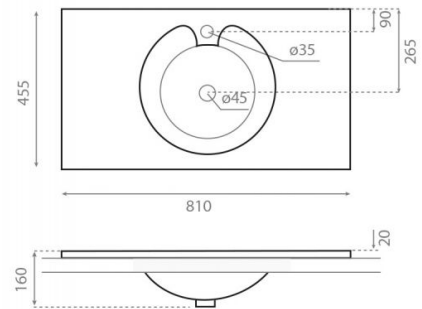

Ovni

Ref. 0574

810x455x160 mm

Características

Lavabo encimera.
No puede ir a pared.
Lavabo sin rebosadero.
Peso neto 12kg, peso con caja 13kg.
Unidades por palet: 20.