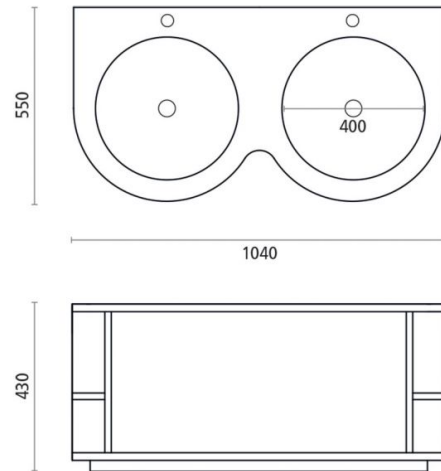

Set Belted doble poza

Ref. 6024RB

1040x550x430 mm.

Características

Medidas: 1040x550x430 mm.

Incluye:
Mueble de roble + lavabos Belted de
Solid Surface

Acabado:
Gris - Ref.: 6024GR
Natural - Ref.: 6024RB

Colores disponibles: