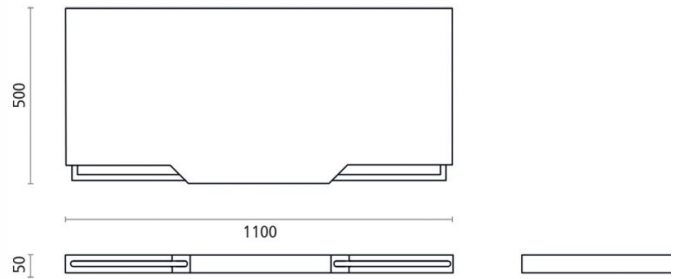

## Ref. 5001

1100x500x50 mm.

### Características

Encimera  
Madera de teca  
Con toallero de acero incorporado  
Medidas: 1100x500x50 mm.  
Colocación: a pared con soporte H2008