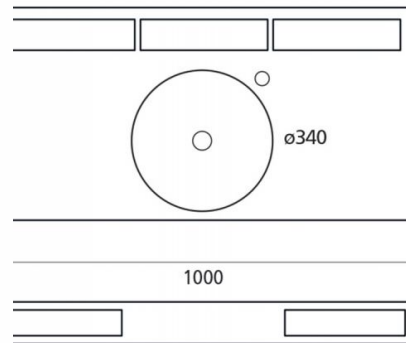

Ribe

Ref. 5004

1000x480x100 mm.

Características

Encimera con lavabo
Madera de teca
Medidas: 1000x480x100 mm.
Colocación: soporte H2008

Con lavabo DE SEMIENCASTRE Volta:
- Referencia: 4086
- Medidas: 350x120 mm.