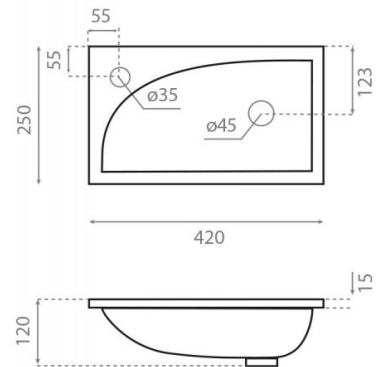

Somo

Ref. 0546

420x250x120 mm

Características

Lavabo encimera de resina.
No puede ir a pared.
Lavabo sin rebosadero.
Peso del lavabo 3,5kg, peso con caja
4kg. Unidades por palet: 84.