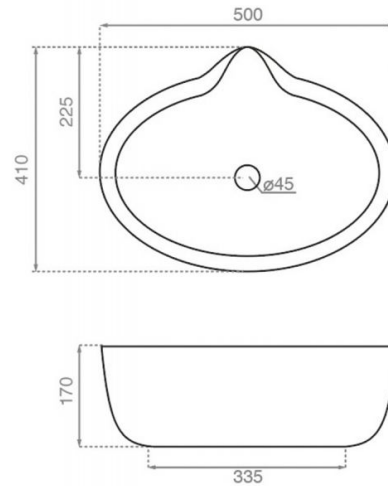

Titanic 2nd class flores

Ref. 4074/22

500x410x170 mm.

Características

Lavabo oval
Porcelana blanca
Medidas: 500x410x170 mm
Decorado flores
Peso neto:
Peso con caja:
Unidades por palet: