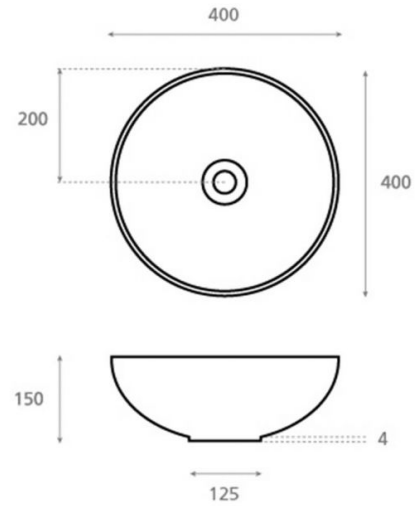

Óxido

Ref. 1504MC

400x150 mm.

Características

Lavabo de porcelana cubierto de microcemento.
Medidas: 400x400x150 mm.
Peso neto 8kg, peso con caja 9kg.
Unidades por palet: 52.