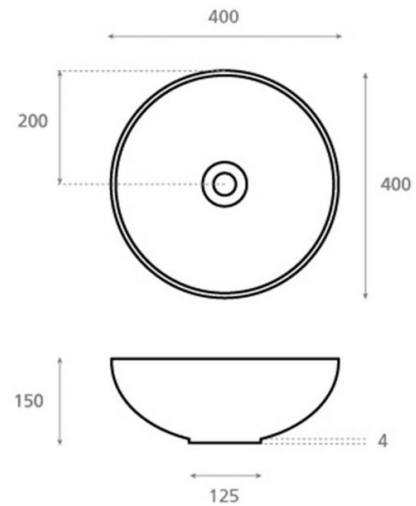

Microcemento óxido

Ref. 1504MC

400x150 mm.

Características

Lavabo de porcelana cubierto de microcemento.
Medidas: 400x400x150 mm.
Peso neto 8kg, peso con caja 9kg.
Unidades por palet: 52.