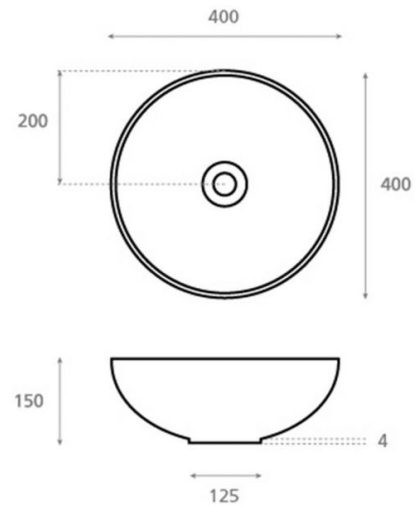

Microcemento gris oscuro

Ref. 1503MC

400x150 mm.

Características

Lavabo de porcelana cubierto de microcemento.
Medidas: 400x400x150 mm.
Peso neto 8kg, peso con caja 9kg.
Unidades por palet: 52.